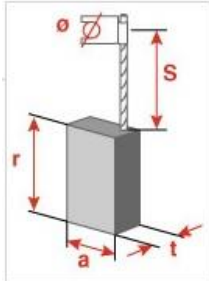

Familia 67705 – Escobillas stayer

Codigo	Denominacion Articulo	Udes/Caja
118763	DOS ESCOBILLA STAYER 6X10X20 FIG 187	10

REF. ASEIN	Ref. STAYER	DIM. (mm)
0763J	-----	T: 6 A: 10 R: 20