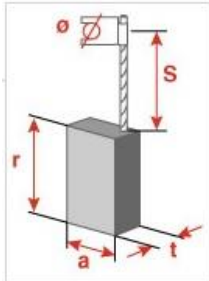

Familia 67705 – Escobillas stayer

Codigo	Denominacion Articulo	Udes/Caja
118738	DOS ESCOBILLA STAYER 9X14X22 FIG 174	10
118838	DOS ESCOBILLA STAYER 9X14X22 FIG 174	10

REF. ASEIN	Ref. STAYER	DIM. (mm)
0738J/1738J	2.900.090.0	T: 9
		A: 14
		R: 22