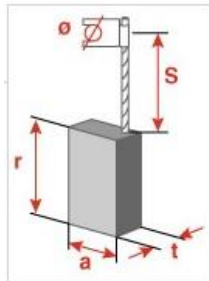

Familia 67705 – Escobillas stayer

Codigo	Denominacion Articulo	Udes/Caja
118733	DOS ESCOBILLA STAYE 6.35X8X12.5 FIG514	10

REF. ASEIN 0826J	Ref. STAYER -----	DIM. (mm) T: 6.35 A: 8 R: 12.5
----------------------------	----------------------	---