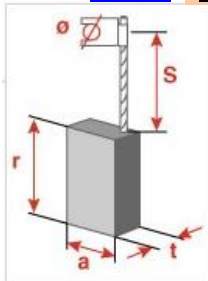

Familia 67706 – Escobillas skil

Codigo	Denominacion Articulo	Udes/Caja
118768	DOS ESCOBILLA SKIL 5.5X8.5X15 FIG 49	10

REF. ASEIN 0768J	Ref. SKIL 2 610 386 473	DIM. (mm) T: 5.5 A: 8.5 R: 15
-----------------------------------	-----------------------------------	---