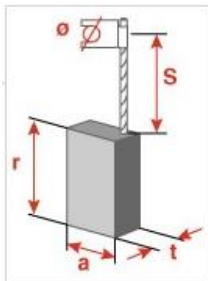

Familia 67706 – Escobillas skil

Codigo	Denominacion Articulo	Udes/Caja
118740	DOS ESCOBILL SKIL 4.76X6.35X13 FIG 13	10

REF. ASEIN	Ref. SKIL	DIM. (mm)
0740J	63905	T: 4.76 A: 6.35 R: 13