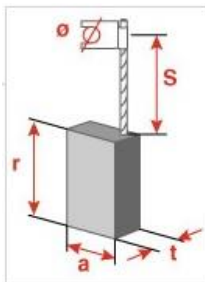

Familia 67707 – Escobillas hitachi

Código	Denominación Artículo	Udes/Caja
118722	DOS ESCOBILLA HITACHI 7X11X17 FIG 232	10
118923	DOS ESCOBILLA HITACHI 7X13X17 FIG 232	10
118721	DOS ESCOBILLA HITACHI 7X11X17 FIG 232	10

REF. ASEIN 0922JX/1922JX	Ref. HITACHI	DIM. (mm)
	999043	T: 7
	999073	A: 11
	981612Z	R: 17
REF. ASEIN 0923J/1923J	Ref. HITACHI	DIM. (mm)
	999038	T: 7
	999036	A: 13
	999071	R: 17
	961946Z	