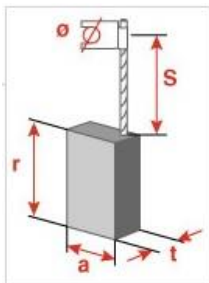

**Familia 67708 – Escobillas metabo**

Codigo	Denominacion Articulo	Udes/Caja
<b>111802</b>	<b>DOS ESCOBILLA METABO REF. 1802</b>	<b>10</b>

REF. ASEIN	Ref. METABO	DIM. (mm)
<b>0802J/1802J</b>	34.301.033	T: 6
	31.603.339	A: 6
	34.301.105	R: 13