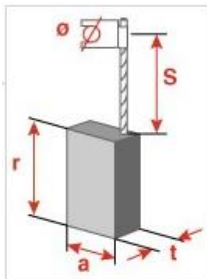

Familia 67701 – Escobillas bosch

Código	Denominación Artículo	Udes/Caja
118119	DOS ESCOBILLA BOSH 6.3X16X22 FIG 174	25
118419	DOS ESCOBILLA BOSH 6.3X16X22 FIG 174	25

Ref. Asein	Ref. Marca	Dimensiones T, A, R (MM) (mm)
0119X / 1119X	1.607.014.130 / 1.607.014.171	T 6.3 A 16 R 22