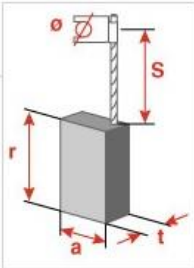

Familia 67701 – Escobillas bosch

Código	Denominación Articulo	Udes/Caja
118178	DOS ESCOBILL BOSH 6.35X14.28X17 FG 18	25

Ref. Asein	Ref. Marca	Dimensiones T, A, R (MM) (mm)
0178	2610908678	T 6.35 A 14.28 R 17