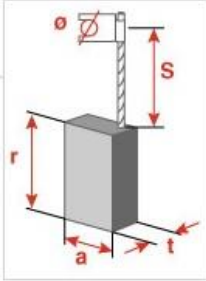

Familia 67701 – Escobillas bosch

Código	Denominación Artículo	Udes/Caja
118168	DOS ESCOBILLA BOSH 5X10X17.5 FIG 502	25

Ref. Asein	Ref. Marca	Dimensiones T, A, R (MM) (mm)
1168	1607014139	T 5 A 10 R 17.5