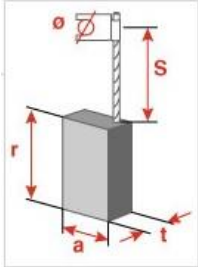

Familia 67701 – Escobillas bosch

Código	Denominación Artículo	Udes/Caja
118162	DOS ESCOBILLA BOSH 6.3X14.2X16.5 F 18	25

Ref. Asein	Ref. Marca	Dimensiones T, A, R (MM) (mm)
0162	3.607.014.505	T 6.35 A 14.28 R 16.5