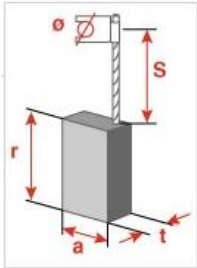

Familia 67701 – Escobillas bosch

Código	Denominación Artículo	Udes/Caja
<u>118180</u>	DOS ESCOBILLA BOSH 5X8X16 FIG 16	25

Ref. Asein	Ref. Marca	Dimensiones T, A, R (MM) (mm)
1180	2607014002	T 5 A 8 R 16