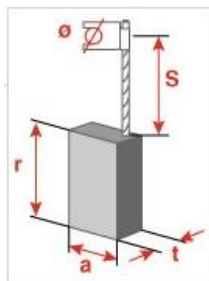

**Familia 67701 – Escobillas bosch**

Código	Denominación Articulo	Udes/Caja
<a href="#">118910</a>	DOS ESCOBILL BOSH 6.3X12.5X23 FIG 187	25
<a href="#">118911</a>	DOS ESCOBILL BOSH 6.3X12.5X23 FIG 187	25

Ref. Asein	Ref. Marca	Dimensiones T, A, R (MM) (mm)
<b>0110 / 1110</b>	1.607.014.106	T 6.3 A 12.5 R 23