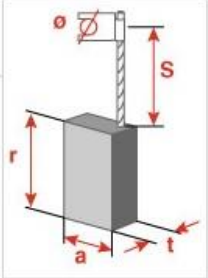

**Familia 67701 – Escobillas bosch**

Código	Denominación Artículo	Udes/Caja
<b>118134</b>	<b>DOS ESCOBILLA BOSH 6.3X10X21 FIG 175</b>	<b>25</b>

Ref. Asein	Ref. Marca	Dimensiones T, A, R (MM) (mm)
<b>0134</b>	1.609.243.000	T 6.3 A 10 R 21