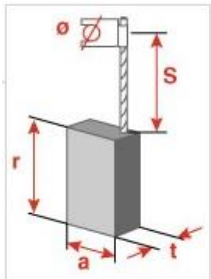

Familia 67701 – Escobillas bosch

Código	Denominación Artículo	Udes/Caja
118154	DOS ESCOBILL BOSH 3.17X14.28X17 F.308	25

Ref. Asein	Ref. Marca	Dimensiones T, A, R (MM) (mm)
0154	3.607.014.507	T 3.17 A 14.28 R 17