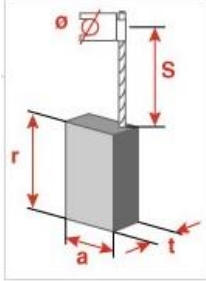

Familia 67702 – Escobillas black decker

Codigo	Denominacion Articulo	Udes/Caja
118240	DOS ESCOBILLA B&D 6.3X6.3X12 FIG 10	10

REF. ASEIN	Ref. B&D	DIM. (mm)
0240J	680495-00	T: 6.3
	85531-01	A: 6.3
		R: 12