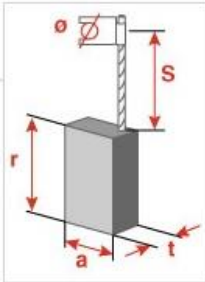

**Familia 67702 – Escobillas black decker**

Codigo	Denominacion Articulo	Udes/Caja
<a href="#">118202</a>	<a href="#">DOS ESCOBILLA B&amp;D 6X6X15 FIG 13</a>	10
<a href="#">118201</a>	<a href="#">DOS ESCOBILLA B&amp;D 6.35X6.35X13 FIG 13</a>	10
<a href="#">118205</a>	<a href="#">DOS ESCOBILLA B&amp;D 6.3X6.3X11 FIG 13</a>	10
<a href="#">118208</a>	<a href="#">DOS ESCOBILLA B&amp;D 6.35X6.35X13 FIG 13</a>	10
<a href="#">118241</a>	<a href="#">DOS ESCOBILLA B&amp;D 6.3X6.3X13 FIG 13</a>	10
<a href="#">118204</a>	<a href="#">DOS ESCOBILLA B&amp;D 6X8X15 FIG 13</a>	10

REF. ASEIN	Ref. B&D	DIM. (mm)
<b>0202J</b> (0203J)	904764	T: 6 A: 6 R: 15
<b>0201J</b>	890488	T: 6.35 A: 6.35 R: 13
<b>0205J</b>	883772	T: 6.3 A: 6.3 R: 11
<b>0208J</b>	913599 913807 915068-01	T: 6.35 A: 6.35 R: 13
<b>0241J</b>	959775 400818-00	T: 6.3 A: 6.3 R: 13
<b>0204J</b>	916424 916425 731717	T: 6 A: 8 R: 15