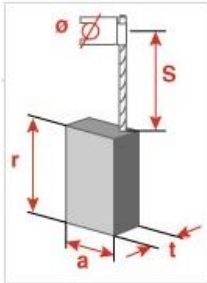

**Familia 67702 – Escobillas black decker**

Codigo	Denominacion Articulo	Udes/Caja
<b>118225</b>	<b>DOS ESCOBILLA B&amp;D 6X8X18 FIG 83</b>	<b>10</b>

REF. ASEIN	Ref. B&D	DIM. (mm)
<b>0225J</b>	403485-00	T: 6
<b>(0887J)</b>	588142-00	A: 8
	916368	R: 18