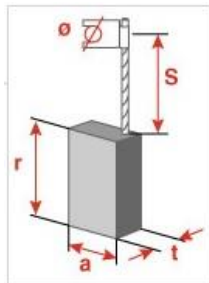

Familia 67702 – Escobillas black decker

Codigo	Denominacion Articulo	Udes/Caja
118218	DOS ESCOBILLA B&D 6X12.5X19 FIG 131	10

REF. ASEIN	Ref. B&D	DIM. (mm)
0218J	-----	T: 6 A: 12.5 R: 19