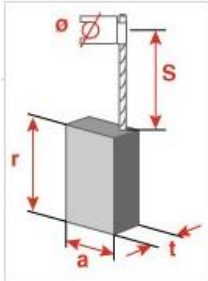

**Familia 67702 – Escobillas black decker**

Codigo	Denominacion Articulo	Udes/Caja
<a href="#">118230</a>	DOS ESCOBILLA B&D 6X8X16.5 FIG 173	10

REF. ASEIN	Ref. B&D	DIM. (mm)
<b>0230J</b> (0883J)	914633	T: 6 A: 8 R: 16.5