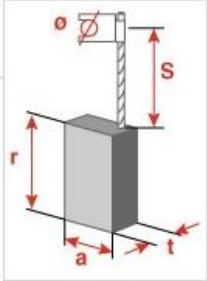

Familia 67702 – Escobillas black decker

Codigo	Denominacion Articulo	Udes/Caja
118224	DOS ESCOBILLA B&D 6X8X18 FIG 174	10

REF. ASEIN	Ref. B&D	DIM. (mm)
0224J	323660-03	T: 6
	323660-00	A: 8
	320876	R: 18