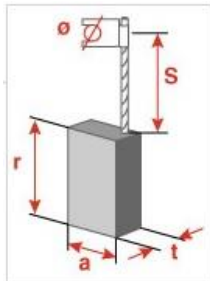

Familia 67702 – Escobillas black decker

Codigo	Denominacion Articulo	Udes/Caja
118223	DOS ESCOBILLA B&D 6.3X9.3X15 FIG 175	10

REF. ASEIN 0223J	Ref. B&D 131743-00	DIM. (mm) T: 6.3 A: 9.3 R: 15
----------------------------	-----------------------	--