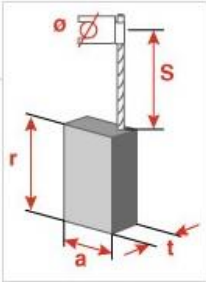

Familia 67702 – Escobillas black decker

Codigo	Denominacion Articulo	Udes/Caja
118220	DOS ESCOBILL B&D 6.3X12.5X23.5 Fg 227	10
118221	DOS ESCOBILLA B&D 6.3X16X23 FIG 227	10
118420	DOS ESCOBILL B&D 6.3X12.5X23.5 Fg 227	10
118421	DOS ESCOBILLA B&D 6.3X16X23 FIG 227	10

REF. ASEIN 0220J/1220J (0894)	Ref. DeWALT 933371-00 940160-03 1003878-00	DIM. (mm) T: 6.3 A: 12.5 R: 23.5
REF. ASEIN 0221J/1221J (1893J) (1937J)	Ref. DeWALT BK-25 933372-00 933373-00	DIM. (mm) T: 6.3 A: 16 R: 23