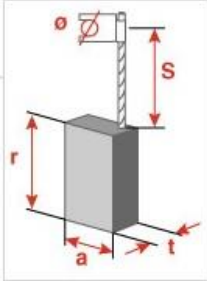

**Familia 67703 – Escobillas kango**

Codigo	Denominacion Articulo	Udes/Caja
<u>118614</u>	<b>DOS ESCOBILLA KANGO 5X10X16 FIG 57</b>	<b>10</b>

REF. ASEIN <b>0414J</b>	Ref. KANGO -----	DIM. (mm) T: 5 A: 10 R: 16
----------------------------	---------------------	-------------------------------------