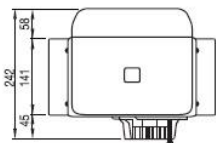

Familia 68201 – Puertas correderas

Codigo	Denominacion Articulo	Udes/Caja
682008	KIT FORCE 800 KG	1

Motorreductor para uso residencial. - Capacidad de carga 800 Kg. - Cuadro de maniobras incorporado.

Principales funciones:

- Final de carrera mecánico.
- Regulación de desaceleración en cierre y apertura (soft-stop).
- Detección electrónica de obstáculo con inversión de maniobras (con fotocélula o banda resistiva).
- Apertura parcial/peatonal.
- Conexión para: lámpara de iluminación accesoria, antena, fotocélula, bandas de seguridad, pulsador.
- Receptor incorporado (alcance 60m. aprox. memoriza 255 emisores)