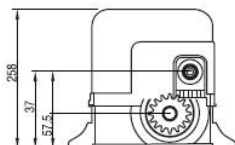

Familia 68201 – Puertas correderas

Codigo	Denominacion Articulo	Udes/Caja
682008	KIT FORCE 800 KG	1

Motorreductor para uso residencial. - Capacidad de carga 800 Kg. - Cuadro de maniobras incorporado.

Principales funciones:

- Final de carrera mecánico.
- Regulación de desaceleración en cierre y apertura (soft-stop).
- Detección electrónica de obstáculo con inversión de maniobras (con fotocélula o banda resistiva).
- Apertura parcial/peatonal.
- Conexión para: lámpara de iluminación accesoria, antena, fotocélula, bandas de seguridad, pulsador.
- Receptor incorporado (alcance 60m. aprox. memoriza 255 emisores)