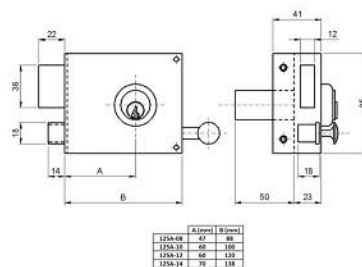

Familia 70004 – Cerradura de sobreponer seguridad eco

Codigo	Denominacion Articulo	Udes/Caja
700101	CERRADURA 125A DE 80 MM. DERECHA BOMB. SEGURIDAD REDONDO	1
700102	CERRADURA 125A DE 80 MM. IZQUIERDA BOMB. SEGURIDAD REDONDO	1
700104	CERRADURA 125A DE 100 MM. DERECHA BOMB. SEGURIDAD REDONDO	1
700105	CERRADURA 125A DE 100 MM. IZQUIERDA BOMB. SEGURIDAD REDONDO	1
700106	CERRADURA 125A DE 120 MM. DERECHA BOMB. SEGURIDAD REDONDO	1
700107	CERRADURA 125A DE 120 MM. IZQUIERDA BOMB. SEGURIDAD REDONDO	1

EURO-SUR
Sanlúcar s.l.

- Cerradura con cilindro ambos lados
- Cerradura con palanca y picaporte
- Palanca accionada con llave por ambos lados. Palanca a dos vueltas
- Picaporte accionado con llave y tirador por el interior y con llave exteriormente
- Cilindro Redondo de Seguridad con 5 llaves
- Acabado en Hierro Niquelado
- 3 medidas de caja: 80, 100 y 120 mm.
- Medidas especiales bombillo seguridad redondo (50S-LP)
- Posibilidad de igualación de bombillos