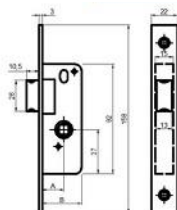

Familia 70005 – Cerradura de embutir puerta metalica eco

	A	B
2415-20	18	33
2415-25	23	38
2415-30	28	43
2415-35	33	48

Codigo	Denominacion Articulo	Udes/Caja
700146	<u>PICAPORTE 2415, 20 MM. INOXIDABLE</u>	1
700147	<u>PICAPORTE 2415, 25 MM. INOXIDABLE</u>	1
700148	<u>PICAPORTE 2415, 30 MM. INOXIDABLE</u>	1
700149	<u>PICAPORTE 2415, 35 MM. INOXIDABLE</u>	1

- Picaporte sin condena para puerta metalica
- Picaporte reversible accionado por manilla
- Frente inoxidable de 3 mm. Se incluye cerradero
- Caja de 15 mm. de ancho para perfiles con rotura de puente térmico (eurocámara)
- 4 medidas de caja: 20, 25, 30 y 35 mm.