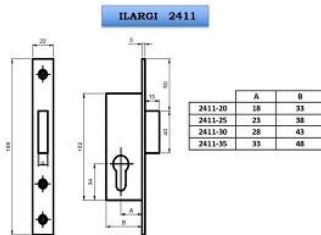

**Familia 70005 – Cerradura de embutir puerta metalica eco**

Codigo	Denominacion Articulo	Udes/Caja
<a href="#">700112</a>	<b>CERRADURA 2411, 20 MM. INOXIDABLE DESPIZANTE</b>	1
<a href="#">700113</a>	<b>CERRADURA 2411, 25 MM. INOXIDABLE DESPIZANTE</b>	1
<a href="#">700114</a>	<b>CERRADURA 2411, 30 MM. INOXIDABLE DESPIZANTE</b>	1
<a href="#">700115</a>	<b>CERRADURA 2411, 35 MM. INOXIDABLE DESPIZANTE</b>	1

- Cerradura solo con palanca deslizante
- Palanca deslizante a 1 vuelta. Salida de palanca 15 mm.
- Palanca y cilindro niquelados
- Cilindro europerfil i-20 con 3 llaves y excentrica de 15 mm.
- Frente inoxidable de 3 mm. Se incluye cerradero y dos escudos de nylon (ES-2000)
- Caja de 15 mm. de ancho para perfiles con rotura de puente térmico (eurocámara)
- 4 medidas de caja: 20, 25, 30 y 35 mm.
- Posibilidad de igualación de cilindros