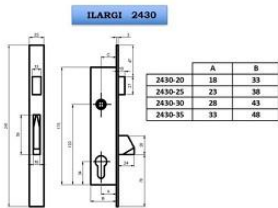

## Familia 70005 – Cerradura de embutir puerta metalica eco

**EURO-SUR**  
Sanlúcar s.l.

Codigo	Denominacion Articulo	Udes/Caja
<a href="#">700120</a>	<b>CERRADURA 2430, 20 MM. INOXIDABLE BASCULANTE</b>	1
<a href="#">700121</a>	<b>CERRADURA 2430, 25 MM. INOXIDABLE BASCULANTE</b>	1
<a href="#">700122</a>	<b>CERRADURA 2430, 30 MM. INOXIDABLE BASCULANTE</b>	1
<a href="#">700123</a>	<b>CERRADURA 2430, 35 MM. INOXIDABLE BASCULANTE</b>	1

- Cerradura con palanca basculante y picaporte
- Palanca basculante a 1 vuelta. Salida de palanca xx mm.
- Picaporte reversible accionado por llave y manilla
- Picaporte, palanca y cilindro niquelados
- Distancia entre ejes de 85 mm.
- Cilindro europerfil i-20 con 3 llaves y excéntrica de 15 mm.
- Frente inoxidable de 3 mm. Se incluye cerradero y dos escudos de nylon (ES-2000)
- Caja de 15 mm. de ancho para perfiles con rotura de puente térmico (eurocámara)
- 4 medidas de caja: 20, 25, 30 y 35 mm.
- Posibilidad de igualación de cilindros