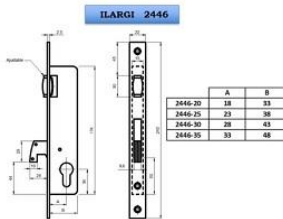

Familia 70005 – Cerradura de embutir puerta metalica eco

Codigo	Denominacion Articulo	Udes/Caja
700140	CERRADURA 2446, 20 MM. INOXIDABLE GANCHO	1
700141	CERRADURA 2446, 25 MM. INOXIDABLE GANCHO	1
700142	CERRADURA 2446, 30 MM. INOXIDABLE GANCHO	1
700143	CERRADURA 2446, 35 MM. INOXIDABLE GANCHO	1

- Cerradura con gancho y rodillo
- Salida gancho a 1 vuelta
- Rodillo ajustable
- Rodillo y cilindro niquelados
- Cilindro europerfil i-20 con 3 llaves y excéntrica de 15 mm.
- Frente inoxidable de 3 mm. Se incluye cerradero y dos escudos de nylon (ES-2000)
- Caja de 15 mm. de ancho para perfiles con rotura de puente térmico (eurocámara)
- 4 medidas de caja: 20, 25, 30 y 35 mm.
- Posibilidad de igualación de cilindros