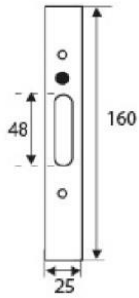

**Familia 70015 – Cerradura pico loro eco**

Codigo	Denominacion Articulo	Udes/Caja
<u>639568</u>	<b>CERRADERO 160x25 mm CERRADURA PICO LORO ECO</b>	<b>1</b>

**CERRADERO PARA CERRADURA PICO LORO EN ACERO. MEDIDA 160X25 MM. ACABADO ZINCADO.**