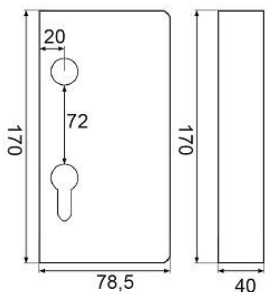

## Familia 70015 – Cerradura pico loro eco

Codigo	Denominacion Articulo	Udes/Caja
<a href="#">639569</a>	<b>CAJA 40X20 CERRADURA PICO LORO ECO</b>	1
<a href="#">639570</a>	<b>CAJA 50X10 CERRADURA PICO LORO ECO</b>	1

CAJA EN ACERO PARA CERRADURA  
PICOLORO DE 40 MM. MEDIDA DE LA CAJA  
170X78,5 MM. ACABADO ZINCADO.