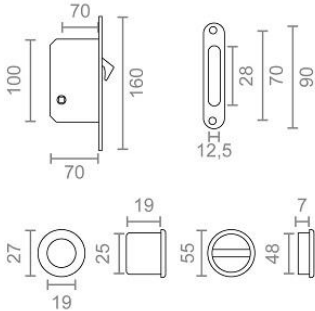

**Familia 70015 – Cerradura pico loro eco**

Codigo	Denominacion Articulo	Udes/Caja
<a href="#">639577</a>	<b>KIT 35 mm PUERTA CORREDERA LATON PULIDO</b>	1
<a href="#">639578</a>	<b>KIT 35 mm PUERTA CORREDERA NIQUEL SATINADO</b>	1

**KIT EN ACERO PARA PUERTA CORREDERA DE 35 MM. MEDIDA 160X70X16 MM. ACABADO LATONADO.**