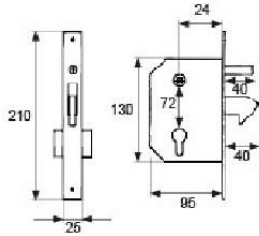

Familia 70015 – Cerradura pico loro eco

Codigo	Denominacion Articulo	Udes/Caja
639567	CERRADURA PICO LORO 30 mm ECO	1

CERRADURA PICOLORO EN ACERO DE 30 MM. MEDIDA DEL CERRADERO 190X22 MM. INCLUYE CILINDRO. ACABADO ZINCADO.