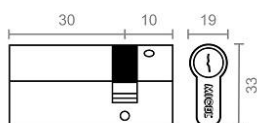

## Familia 70050 – Cilindros de seguridad eco

**EURO-SUR**  
Sanlúcar s.l.

Codigo	Denominacion Articulo	Udes/Caja
<a href="#">640095</a>	<b>CILINDRO 30X10 SG. NIQUEL LEVA 13 ECO</b>	1
<a href="#">640096</a>	<b>CILINDRO 40X10 SG. NIQUEL LEVA 13 ECO</b>	1
<a href="#">640097</a>	<b>CILINDRO 30X30 SG. NIQUEL LEVA 13 ECO</b>	1
<a href="#">640098</a>	<b>CILINDRO 35X35 SG. NIQUEL LEVA 13 ECO</b>	1
<a href="#">700585</a>	<b>CILINDRO 35X35 SG. LL. IGUAL NIQUEL LEVA 13 ECO</b>	1
<a href="#">640099</a>	<b>CILINDRO 30X40 SG. NIQUEL LEVA 13 ECO</b>	1
<a href="#">700188</a>	<b>CILINDRO 30X50 SG. NIQUEL LEVA 13 ECO</b>	1

**CILINDRO DE SEGURIDAD DE LEVA CORTA EN LATON. INCLUYE LLAVES. ACABADO NIQUEL.**