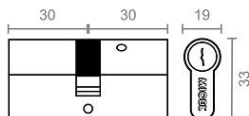

Familia 70052 – Cilindros de serreta eco

EURO-SUR
Sanlúcar s.l.

Codigo	Denominacion Articulo	Udes/Caja
119421	CILINDRO 30X30X60 NIQUEL LEVA 15 ECO	1
119429	CILINDRO 30X40X70 NIQUEL LEVA 15 ECO	1
640500	CILINDRO 30X60X90 NIQUEL LEVA 15 ECO	1
119118	CILINDRO 35X35X70 NIQUEL LEVA 15 ECO	1

CILINDRO DE SERRETA DE LEVA LARGA EN LATON. INCLUYE LLAVES. ACABADO NIQUEL.