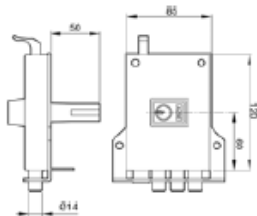

## Familia 70101 – Cerraduras azbe sobreponer antipalanca

Codigo	Denominacion Articulo	Udes/Caja
<a href="#">639027</a>	<b>CERRADURA AZBE 7-HN/IZQ.</b>	2
<a href="#">639030</a>	<b>CERRADURA AZBE 7-HN/DER.</b>	2

**Especificación:**  
Cerradura de alta seguridad de sobreponer de un punto de cierre  
**Características:**  
Cilindro por ambos lados  
Cilindro exterior forjado, redondo, HS-3 y HSK  
Palanca de tres bulones de acero  
Dos vueltas de cierre  
Sistema antipalanca  
Picaporte con tirador  
Mano Derecha/Izquierda  
Dimensiones: Y60-X120  
Acabado en Niquel, Pintado y Latón mate