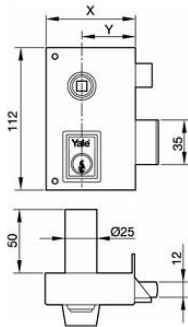

Familia 70103 – Cerraduras azbe sobreponer

| Codigo | Denominacion Articulo | Udes/Caja |
|------------------------|-------------------------------------|-----------|
| 639062 | <u>CERRADURA AZBE 56-BP-60-DER.</u> | 1 |
| 639068 | <u>CERRADURA AZBE 56-BP-60-IZQ.</u> | 1 |
| 639063 | <u>CERRADURA AZBE 56-BP-70-DER.</u> | 1 |
| 639069 | <u>CERRADURA AZBE 56-BP-70-IZQ.</u> | 1 |

Especificación:
Cerradura de sobreponer de un punto de cierre
Características:
Cilindro por ambos lados
Cilindro exterior forjado o redondo de 25 mm. de diámetro
Picaporte con nueca para manilla
Mano Derecha/Izquierda
Dimensiones: Y35-X60 ; Y40X-Y70
Acabado en Niquel y Pintado