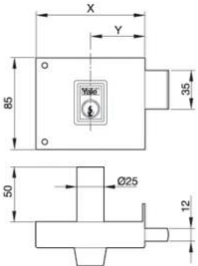

Familia 70103 – Cerraduras azbe sobreponer

Codigo	Denominacion Articulo	Udes/Caja
<u>701005</u>	<u>CERRADURA AZBE-YALE 124-HN 100/DCH</u>	<u>1</u>
<u>701006</u>	<u>CERRADURA AZBE-YALE 124-HN 100/IZQ.</u>	<u>1</u>

Especificación:
Cerradura de sobreponer de un punto de cierre
Características:
Cilindro por ambos lados
Cilindro exterior forjado o redondo de 25 mm. de diámetro
Sólo palanca de dos vueltas
Mano Derecha/Izquierda
Dimensiones: Y48-X80 ; Y50-X100 ; Y60-X120 ; Y70-X140
Acabado en Niquel y Pintado