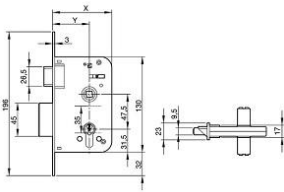

Familia 70105 – Cerradura azbe embutir

Codigo	Denominacion Articulo	Udes/Caja
639121	CERRADURA AZBE 600-HL-60X35	2
639122	CERRADURA AZBE 600-HL-70X40	2
639123	CERRADURA AZBE 600-HL-70X45	2
701007	CERRADURA AZBE 600-HL-80X50	2
701008	CERRADURA AZBE 600-HL-90X60	2

EURO-SUR
Sanlúcar s.l.

Cerradura de embutir de un punto de cierre
Caja cerrada
Cilindro monoblock de 60
Picaporte reversible
Opcional canto redondo
Dimensiones: Y35-X60 ; Y45-X70 ; Y40-X70 ;
Y50-X80 ; Y60-X90
Acabado en Latonado, Níquelado, Negro, Cuero
(Antic) e Inox
Entrada 35,45 y 60 una vuelta de llave.