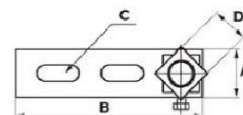

Familia 68205 – Puertas basculante y sesionales

EURO-SUR
Sanlúcar s.l.

| Codigo | Denominacion Articulo | Udes/Caja |
|------------------------|---|-----------|
| 682206 | NUDO BISAGRA DER. C/ SOPORTE 35 mm ZINCADO | 6 |
| 682207 | NUDO BISAGRA IZQ. C/ SOPORTE 35 mm ZINCADO | 6 |
| 682208 | NUDO BISAGRA DRE. C/ SOPORTE 40 mm ZINCADO | 6 |
| 682209 | NUDO BISAGRA IZQ. C/ SOPORTE 40 mm ZINCADO | 6 |

| A (mm) | B (mm) | C (mm) | D (mm) |
|-----------|-----------|-----------|-----------|
| 40 | 155 | M-12 | 35 |
| 40 | 155 | M-12 | 35 |
| 50 | 175 | M-16 | 40 |
| 50 | 175 | M-16 | 40 |

Seccional

Basculante no desbordante