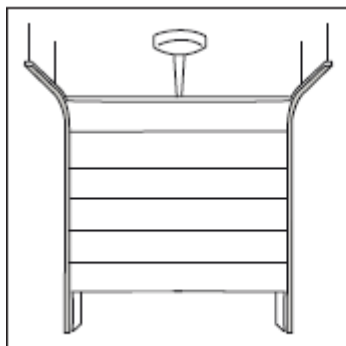

Familia 68205 – Puertas basculante y sesionales

EURO-SUR
Sanlúcar s.l.

| Codigo | Denominacion Articulo | Udes/Caja |
|------------------------|---|-----------|
| 682206 | NUDO BISAGRA DER. C/ SOPORTE 35 mm ZINCADO | 6 |
| 682207 | NUDO BISAGRA IZQ. C/ SOPORTE 35 mm ZINCADO | 6 |
| 682208 | NUDO BISAGRA DRE. C/ SOPORTE 40 mm ZINCADO | 6 |
| 682209 | NUDO BISAGRA IZQ. C/ SOPORTE 40 mm ZINCADO | 6 |

| A (mm) | B (mm) | C (mm) | D (mm) |
|-----------|-----------|-----------|-----------|
| 40 | 155 | M-12 | 35 |
| 40 | 155 | M-12 | 35 |
| 50 | 175 | M-16 | 40 |
| 50 | 175 | M-16 | 40 |

Seccional

Basculante no desbordante