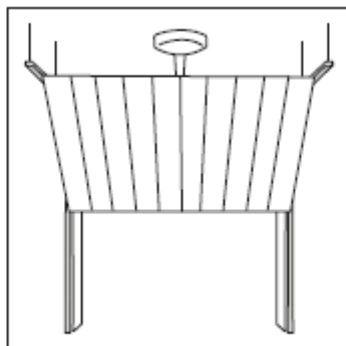

Familia 68205 – Puertas basculante y sesionales

EURO-SUR
Sanlúcar s.l.

| Codigo | Denominacion Articulo | Udes/Caja |
|------------------------|---|-----------|
| 682206 | NUDO BISAGRA DER. C/ SOPORTE 35 mm ZINCADO | 6 |
| 682207 | NUDO BISAGRA IZQ. C/ SOPORTE 35 mm ZINCADO | 6 |
| 682208 | NUDO BISAGRA DRE. C/ SOPORTE 40 mm ZINCADO | 6 |
| 682209 | NUDO BISAGRA IZQ. C/ SOPORTE 40 mm ZINCADO | 6 |

| A (mm) | B (mm) | C (mm) | D (mm) |
|-----------|-----------|-----------|-----------|
| 40 | 155 | M-12 | 35 |
| 40 | 155 | M-12 | 35 |
| 50 | 175 | M-16 | 40 |
| 50 | 175 | M-16 | 40 |

Seccional

Basculante no desbordante