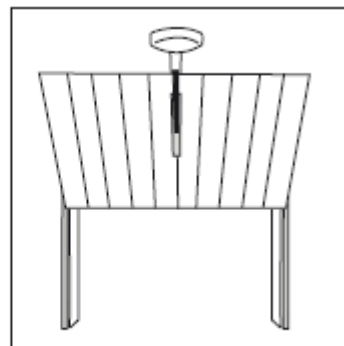

Familia 68205 – Puertas basculante y sesionales

EURO-SUR
Sanlúcar s.l.

| Codigo | Denominacion Articulo | Udes/Caja |
|------------------------|---|-----------|
| 682206 | NUDO BISAGRA DER. C/ SOPORTE 35 mm ZINCADO | 6 |
| 682207 | NUDO BISAGRA IZQ. C/ SOPORTE 35 mm ZINCADO | 6 |
| 682208 | NUDO BISAGRA DRE. C/ SOPORTE 40 mm ZINCADO | 6 |
| 682209 | NUDO BISAGRA IZQ. C/ SOPORTE 40 mm ZINCADO | 6 |

| A (mm) | B (mm) | C (mm) | D (mm) |
|-----------|-----------|-----------|-----------|
| 40 | 155 | M-12 | 35 |
| 40 | 155 | M-12 | 35 |
| 50 | 175 | M-16 | 40 |
| 50 | 175 | M-16 | 40 |

Seccional

Basculante no desbordante