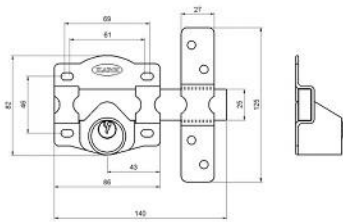

Familia 70002 – Cerrojos eco

Codigo	Denominacion Articulo	Udes/Caja
639509	<u>CERROJO ECO X9 LLAVE ESMALTADO SERRETA</u>	1
639009	<u>CERROJO ECO X9 LLAVE NIQUELADO SEGURIDAD</u>	1
639502	<u>CERROJO ECO IGUAL/LLAVE ESMALTADO SERRETA</u>	1
639508	<u>CERROJO ECO IGUALLAVE NIQUELADO SEGURIDAD</u>	1

Cerrojo accionado con llave solo por el interior (sin bombillo exterior)

- Cilindro serreta con 3 llaves
- Barra en pletina de acero de 25x10 mm.
- Placa en acero de 2 mm.
- Cerradero en acero de 3 mm.
- Acabado en Hierro Esmaltado Alta Resistencia
- Caja de 86 mm.
- Posibilidad de igualación de bombillos