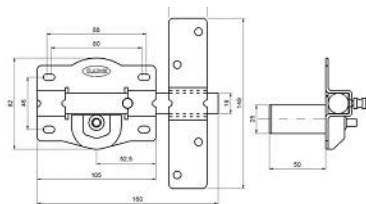

Familia 70002 – Cerrojos eco

Codigo	Denominacion Articulo	Udes/Caja
639503	CERROJO ECO X3 LLAVE Y PULSAR ESMALTADO SERRETA	1
639501	CERROJO ECO X3 LLAVE Y PULSAR NIQUELADO SEGURIDAD	1
639505	CERROJO ECO IGUAL/LLAVE Y PULSAR ESMALTADO SERRETA	1
639575	CERROJO ECO IGUAL/LLAVE Y PULSAR NIQUELADO SEGURIDAD	1

- Cerrojo con cilindro exterior y botón interior
- Cilindro serreta con 3 llaves
- Barra en acero calibrado de 18 mm.
- Placa en acero de 2 mm.
- Cerradero en acero de 3 mm.
- Acabado en Hierro Esmaltado Alta Resistencia
- Caja de 105 mm.
- Posibilidad de igualación de bombillos