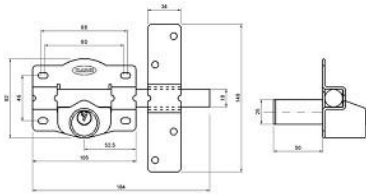

Familia 70002 – Cerrojos eco

Codigo	Denominacion Articulo	Udes/Caja
639504	<u>CERROJO ECO X4 LLAVE Y LLAVE ESMALTADA SERRETA</u>	1
639506	<u>CERROJO ECO X4 LLAVE Y LLAVE NIQUELADA SEGURIDAD</u>	1
639507	<u>CERROJO ECO IGUAL/LLAVE Y LLAVE ESMALTADA SERRETA</u>	1
639576	<u>CERROJO ECO IGUAL/LLAVE Y LLAVE NIQUELADO SEGURIDAD</u>	1

Cerrojo con cilindros interior y exterior

- Cilindro serreta con 3 llaves
- Barra en acero calibrado de 18 mm.
- Placa en acero de 2 mm.
- Cerradero en acero de 3 mm.
- Acabado en Hierro Esmaltado Alta Resistencia
- Caja de 105 mm.
- Posibilidad de igualación de bombillos