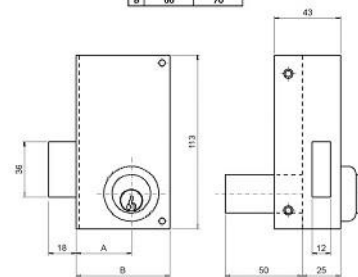

Familia 70003 – Cerradura de sobreponer eco

Codigo	Denominacion Articulo	Udes/Caja
700017	CERRADURA 56C DE 60 MM. DERECHA BOMB. REDONDO	1
700021	CERRADURA 56C DE 60 MM. DERECHA BOMB. PERFIL	1
700018	CERRADURA 56C DE 60 MM. IZQUIERDA BOMB. REDONDO	1
700022	CERRADURA 56C DE 60 MM. IZQUIERDA BOMB. PERFIL	1
700019	CERRADURA 56C DE 70 MM. DERECHA BOMB. REDONDO	1
700023	CERRADURA 56C DE 70 MM. DERECHA BOMB. PERFIL	1
700020	CERRADURA 56C DE 70 MM. IZQUIERDA BOMB. REDONDO	1
700024	CERRADURA 56C DE 70 MM. IZQUIERDA BOMB. PERFIL	1

EURO-SUR
Sanlúcar s.l.

MEDIDAS	
60 mm.	70 mm.
A 36	43
B 60	70

Cerradura con cilindro ambos lados

- Cerradura solo con palanca
- Palanca accionada con llave por ambos lados. Palanca a una vuelta
- Cilindro con 3 llaves
- Acabado en Hierro Esmaltado Alta Resistencia
- 2 medidas de caja: 60 y 70 mm.
- 2 bombillos: Redondo (50-LP) y Perfil (100-LP)
- Medidas especiales bombillo redondo (50-LP)
- Posibilidad de igualación de bombillos