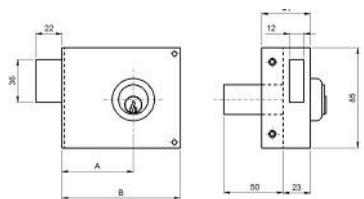

Familia 70003 – Cerradura de sobreponer eco

EURO-SUR
Sanlúcar s.l.

Codigo	Denominacion Articulo	Udes/Caja
700025	CERRADURA 124A DE 80 MM. DE BOMB. REDONDO	1
700033	CERRADURA 124A DE 80 MM. DE BOMB. PERFIL	1
700026	CERRADURA 124A DE 80 MM. IZ BOMB. REDONDO	1
700034	CERRADURA 124A DE 80 MM. IZ BOMB. PERFIL	1
700027	CERRADURA 124A DE 100 MM. DE BOMB. REDONDO	1
700035	CERRADURA 124A DE 100 MM. DE BOMB. PERFIL	1
700028	CERRADURA 124A DE 100 MM. IZ BOMB. REDONDO	1
700036	CERRADURA 124A DE 100 MM. IZ BOMB. PERFIL	1
700029	CERRADURA 124A DE 120 MM. DE BOMB. REDONDO	1
700037	CERRADURA 124A DE 120 MM. DE BOMB. PERFIL	1
700030	CERRADURA 124A DE 120 MM. IZ BOMB. REDONDO	1
700038	CERRADURA 124A DE 120 MM. IZ BOMB. PERFIL	1
700031	CERRADURA 124A DE 140 MM. DE BOMB. REDONDO	1
700039	CERRADURA 124A DE 140 MM. DE BOMB. PERFIL	1
700032	CERRADURA 124A DE 140 MM. IZ BOMB. REDONDO	1
700040	CERRADURA 124A DE 140 MM. IZ BOMB. PERFIL	1

Cerradura con cilindro ambos lados

- Cerradura solo con palanca
- Palanca accionada con llave por ambos lados. Palanca a dos vueltas
- Cilindro con 3 llaves
- Acabado en Hierro Esmaltado Alta Resistencia
- 4 medidas de caja: 80, 100, 120 y 140 mm.
- 2 bombillos: Redondo (50-LP) y Perfil (100-LP)
- Medidas especiales bombillo redondo (50-LP)
- Posibilidad de igualación de bombillos