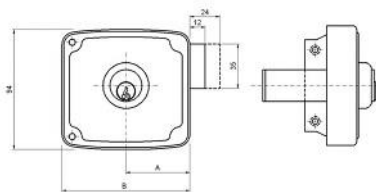

Familia 70003 – Cerradura de sobreponer eco

Codigo	Denominacion Articulo	Udes/Caja
700071	<u>CERRADURA 1124A DE 80 MM. DE BOMB. REDONDO</u>	1
700072	<u>CERRADURA 1124A DE 80 MM. IZ BOMB. REDONDO</u>	1
700073	<u>CERRADURA 1124A DE 100 MM. DE BOMB. REDONDO</u>	1
700074	<u>CERRADURA 1124A DE 100 MM. IZ BOMB. REDONDO</u>	1
700075	<u>CERRADURA 1124A DE 120 MM. DE BOMB. REDONDO</u>	1
700076	<u>CERRADURA 1124A DE 120 MM. IZ. BOMB. REDONDO</u>	1
700077	<u>CERRADURA 1124A DE 140 MM. DE BOMB. REDONDO</u>	1
700078	<u>CERRADURA 1124A DE 140 MM. IZ BOMB. REDONDO</u>	1

- Cerradura con cilindro ambos lados
- Cerradura solo con palanca
- Palanca accionada con llave por ambos lados. Palanca a una vuelta
- Cilindro con 3 llaves
- Acabado en Hierro Esmaltado Alta Resistencia
- 2 medidas de caja: 60 y 70 mm.
- Bombillo Redondo (50-LP)
- Medidas especiales bombillo redondo (50-LP)
- Posibilidad de igualación de bombillos