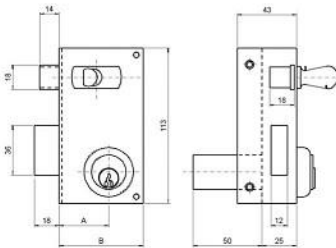

## Familia 70003 – Cerradura de sobreponer eco

MEDIDAS		
	60 mm.	70 mm.
A	36	43
B	60	70

Codigo	Denominacion Articulo	Udes/Caja
<a href="#">700001</a>	<b>CERRADURA 56A DE 60 MM. DERECHA BOMB. REDONDO</b>	1
<a href="#">700005</a>	<b>CERRADURA 56A DE 60 MM. DERECHA BOMB. PERFIL</b>	1
<a href="#">700002</a>	<b>CERRADURA 56A DE 60 MM. IZQUIERDA BOMB. REDONDO</b>	1
<a href="#">700006</a>	<b>CERRADURA 56A DE 60 MM. IZQUIERDA BOMB. PERFIL</b>	1
<a href="#">700003</a>	<b>CERRADURA 56A DE 70 MM. DERECHA BOMB. REDONDO</b>	1
<a href="#">700007</a>	<b>CERRADURA 56A DE 70 MM. DERECHA BOMB. PERFIL</b>	1
<a href="#">700004</a>	<b>CERRADURA 56A DE 70 MM. IZQUIERDA BOMB. REDONDO</b>	1
<a href="#">700008</a>	<b>CERRADURA 56A DE 70 MM. IZQUIERDA BOMB. PERFIL</b>	1

- Cerradura con cilindro ambos lados
- Cerradura con palanca y picaporte
- Palanca accionada con llave por ambos lados. Palanca a una vuelta
- Picaporte accionado con llave y tirador por el interior y con llave exteriormente
- Cilindro con 3 llaves
- Acabado en Hierro Esmaltado Alta Resistencia
- 2 medidas de caja: 60 y 70 mm.
- 2 bombillos: Redondo (50-LP) y Perfil (100-LP)
- Medidas especiales bombillo redondo (50-LP)
- Posibilidad de igualación de bombillos