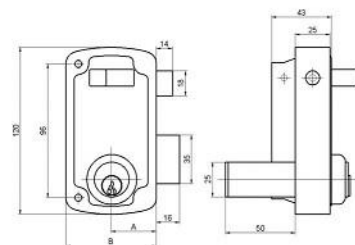

Familia 70003 – Cerradura de sobreponer eco

EURO-SUR
Sanlúcar s.l.

Codigo	Denominacion Articulo	Udes/Caja
700059	CERRADURA 1056A DE 60 MM. DERECHA BOMB. REDONDO	1
700060	CERRADURA 1056A DE 60 MM. IZQUIERDA BOMB. REDONDO	1
700061	CERRADURA 1056A DE 70 MM. DERECHA BOMB. REDONDO	1
700062	CERRADURA 1056A DE 70 MM. IZQUIERDA BOMB. REDONDO	1

	A (mm)	B (mm)
1056A-60	35	65
1056A-70	45	75

Cerradura con cilindro ambos lados

- Cerradura con palanca y picaporte
- Palanca accionada con llave por ambos lados. Palanca a una vuelta
- Picaporte accionado con llave y tirador por el interior y con llave exteriormente
- Cilindro con 3 llaves
- Acabado en Hierro Esmaltado Alta Resistencia
- 2 medidas de caja: 60 y 70 mm.
- Bombillos Redondo (50-LP)
- Medidas especiales bombillo redondo (50-LP)
- Posibilidad de igualación de bombillos