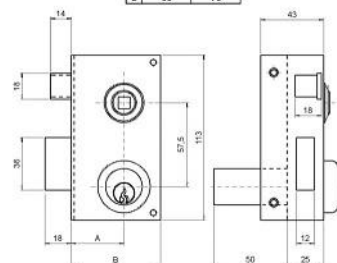

## Familia 70003 – Cerradura de sobreponer eco

Codigo	Denominacion Articulo	Udes/Caja
<a href="#">700009</a>	<u>CERRADURA 56B DE 60 MM. DERECHA BOMB. REDONDO</u>	1
<a href="#">700013</a>	<u>CERRADURA 56B DE 60 MM. DERECHA BOMB. PERFIL</u>	1
<a href="#">700010</a>	<u>CERRADURA 56B DE 60 MM. IZQUIERDA BOMB. REDONDO</u>	1
<a href="#">700014</a>	<u>CERRADURA 56B DE 60 MM. IZQUIERDA BOMB. PERFIL</u>	1
<a href="#">700011</a>	<u>CERRADURA 56B DE 70 MM. DERECHA BOMB. REDONDO</u>	1
<a href="#">700015</a>	<u>CERRADURA 56B DE 70 MM. DERECHA BOMB. PERFIL</u>	1
<a href="#">700012</a>	<u>CERRADURA 56B DE 70 MM. IZQUIERDA BOMB. REDONDO</u>	1
<a href="#">700016</a>	<u>CERRADURA 56B DE 70 MM. IZQUIERDA BOMB. PERFIL</u>	1

**EURO-SUR**  
Sanlúcar s.l.

MEDIDAS		
	60 mm.	70 mm.
A	36	43
B	60	70

Cerradura con cilindro ambos lados

- Cerradura con palanca y picaporte
- Palanca accionada con llave por ambos lados. Palanca a una vuelta
- Picaporte accionado mediante manilla ambos lados
- Cilindro con 3 llaves
- Acabado en Hierro Esmaltado Alta Resistencia
- 2 medidas de caja: 60 y 70 mm.
- 2 bombillos: Redondo (50-LP) y Perfil (100-LP)
- Medidas especiales bombillo redondo (50-LP)
- Posibilidad de igualación de bombillos